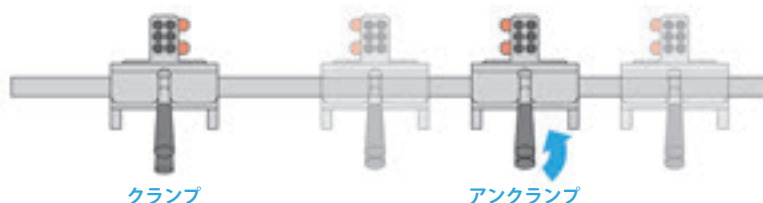

装置の小型化・軽量化に貢献!

低圧大流量

エア源の小型化・軽量化に貢献!

新作デモ機紹介 14 (名古屋 M-Tech2020 編)

9月に開催された名古屋 M-Tech で発表した新作デモ機をご紹介します。
ボールスプラインとの組み合わせによりスラスト方向と回転方向を固定する「ハンガーグリッパー」です。

ハンガーグリッパー

エレメントとボールスプライン LF-X を組み合わせ、スラスト方向と回転方向の両方を固定するユニット。ユニット下部のレバーを握ると、簡単にアンクランプ可能です。背面についたコの字型の部品でドアを掴んで固定。1軸に2個使用することで、様々な形状・サイズのドアに対応。