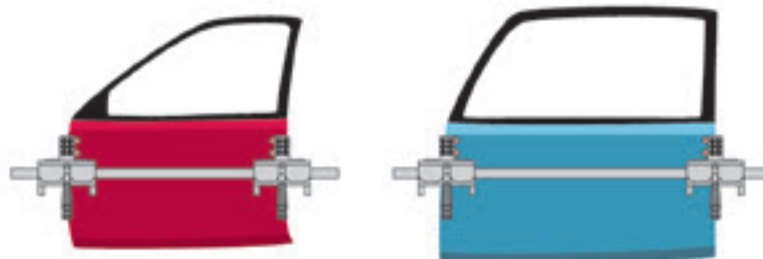

小さなドアの時

大きなドアの時

年末年始休業のお知らせ

トークシステム(株) 12/30(水) ▶ 1/4(月)

THK(株) 12/30(水) ▶ 1/4(月)

CKD(株) 12/30(水) ▶ 1/4(月)

情勢により、休業期間が変更になる可能性があります。ご了承ください。
休業中はご不便おかけいたしますが、何卒ご理解の程、よろしくお願いいたします。