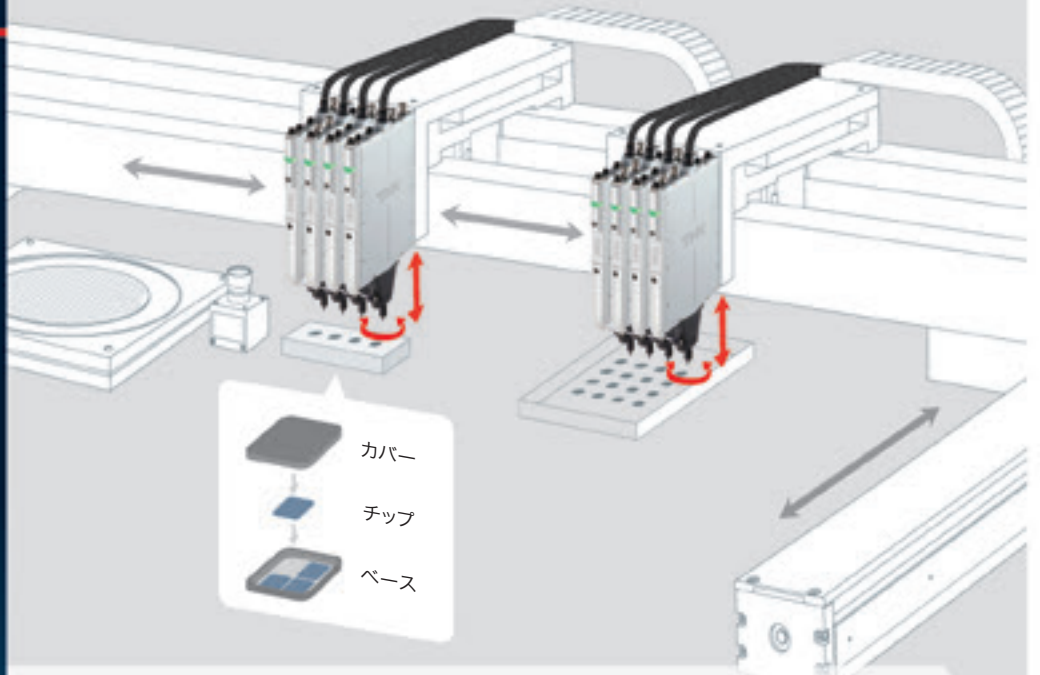

製造現場に競争力

ワークダメージの
低減

最小検出
0.15N

ワークへの衝撃力
0.3N以下

サイクルタイムの
短縮

ピック&プレース工程の
見える化

CKD

圧縮空気用
薄形パイロット式2ポート電磁弁

SPseries